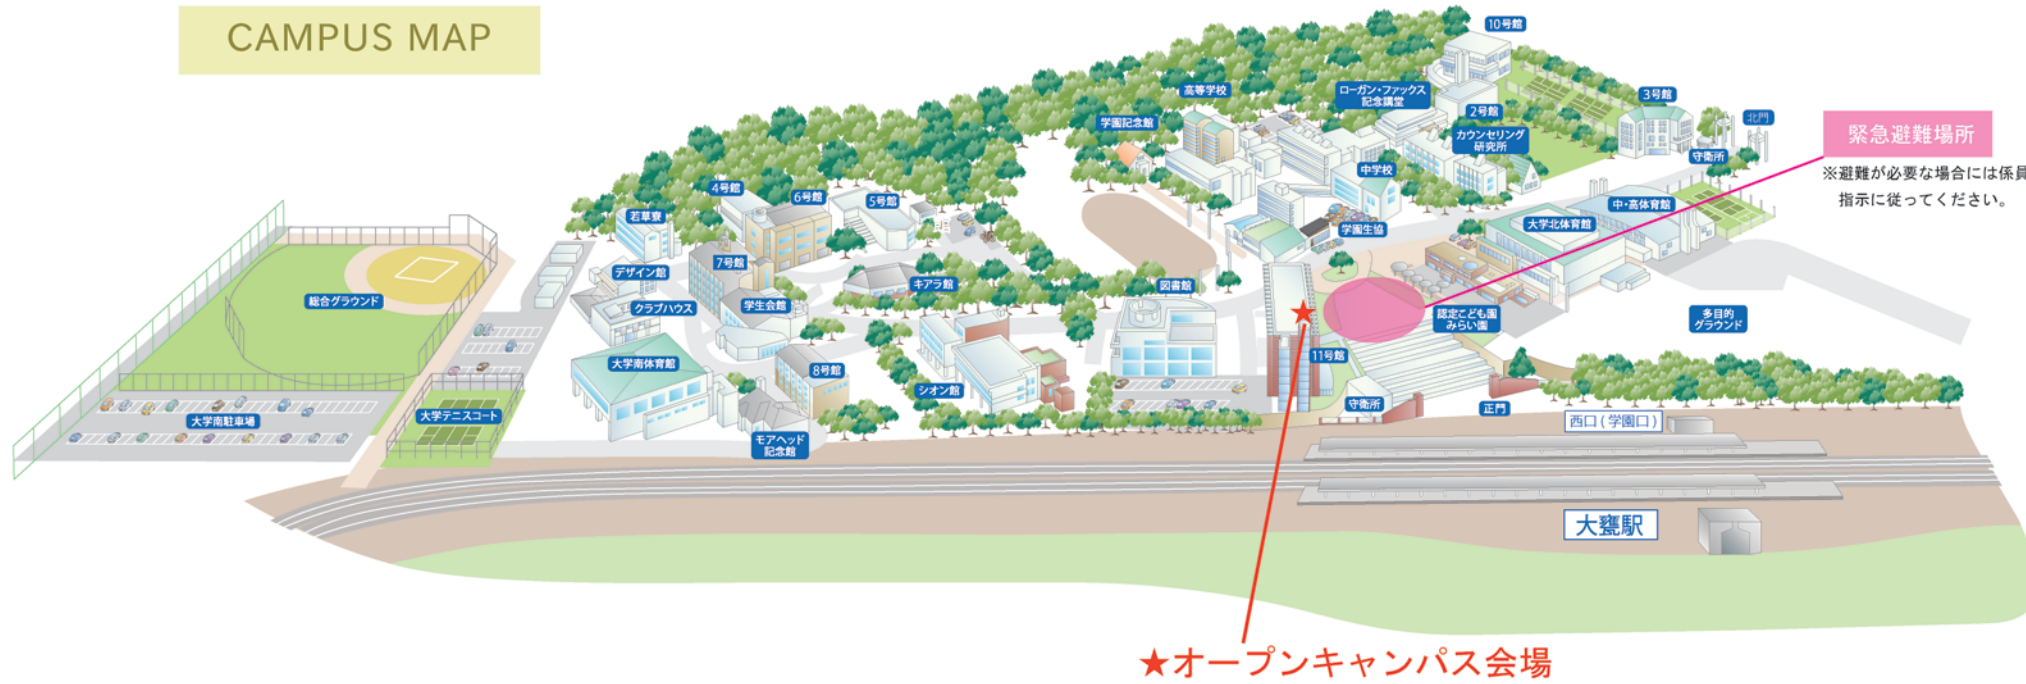

受付・総合案内

13:00-16:30
11号館2F入口
ご不明な点がございましたら本学スタッフまでお気軽にお問い合わせください。

休憩室

14:00-16:30
11号館2F 11204教室
大学の風景をスライドショーで上映します。

推薦入試面接解説

14:00-14:30
11号館各教室
各学科・専攻の教員が入試のポイントを解説します。推薦入試を受験する方の参加をお待ちしています。

CAMPUS MAP

教員による個別進学相談

14:40-16:30
11号館2F 11205・11206教室
大学の学びや、入試の面接・面談のポイントについて、わからないことがあれば直接聞いてみましょう。

資料配布コーナー

14:00-16:30
11号館1F
入学案内、入試ガイド、保護者向け冊子、各種リーフレットなどを無料で配布しています。

ICグッズプレゼントコーナー

14:00-16:30
11号館1F、2F受付
アンケート回答者には、ICグッズをプレゼント！プレゼント引き換え画面を提示してください。

小論文対策講座

14:40-15:30 11号館2F 11203 教室
水戸駿優予備学校講師
ICの入試傾向と対策、勉強のコツを講義していただきます。小論文に自信のない方はぜひ参加してください。

AO入学3期内容解説

15:40-16:10 11号館2F 11203 教室
オール・アセスメントとはどのような形式で実施するのか、課題と面談について解説します。

キャンパスツアー

14:40-16:20 11号館1F 随時出発

キアラ館や図書館など IC の建物や学科で使用する教室をお見せします。

学生寮見学

16:05-16:30
11号館1F集合

学びの展示・在学生先輩相談コーナー

14:00-16:30 11号館1F スチューデントラウンジ

大学生ってどんな勉強しているの？サークルや一人暮らしなどキャンパスライフを知りたい！そんなあなたのために先輩が答えます。レポートや教材など実際の学びも展示しています！

教員による個別進学相談