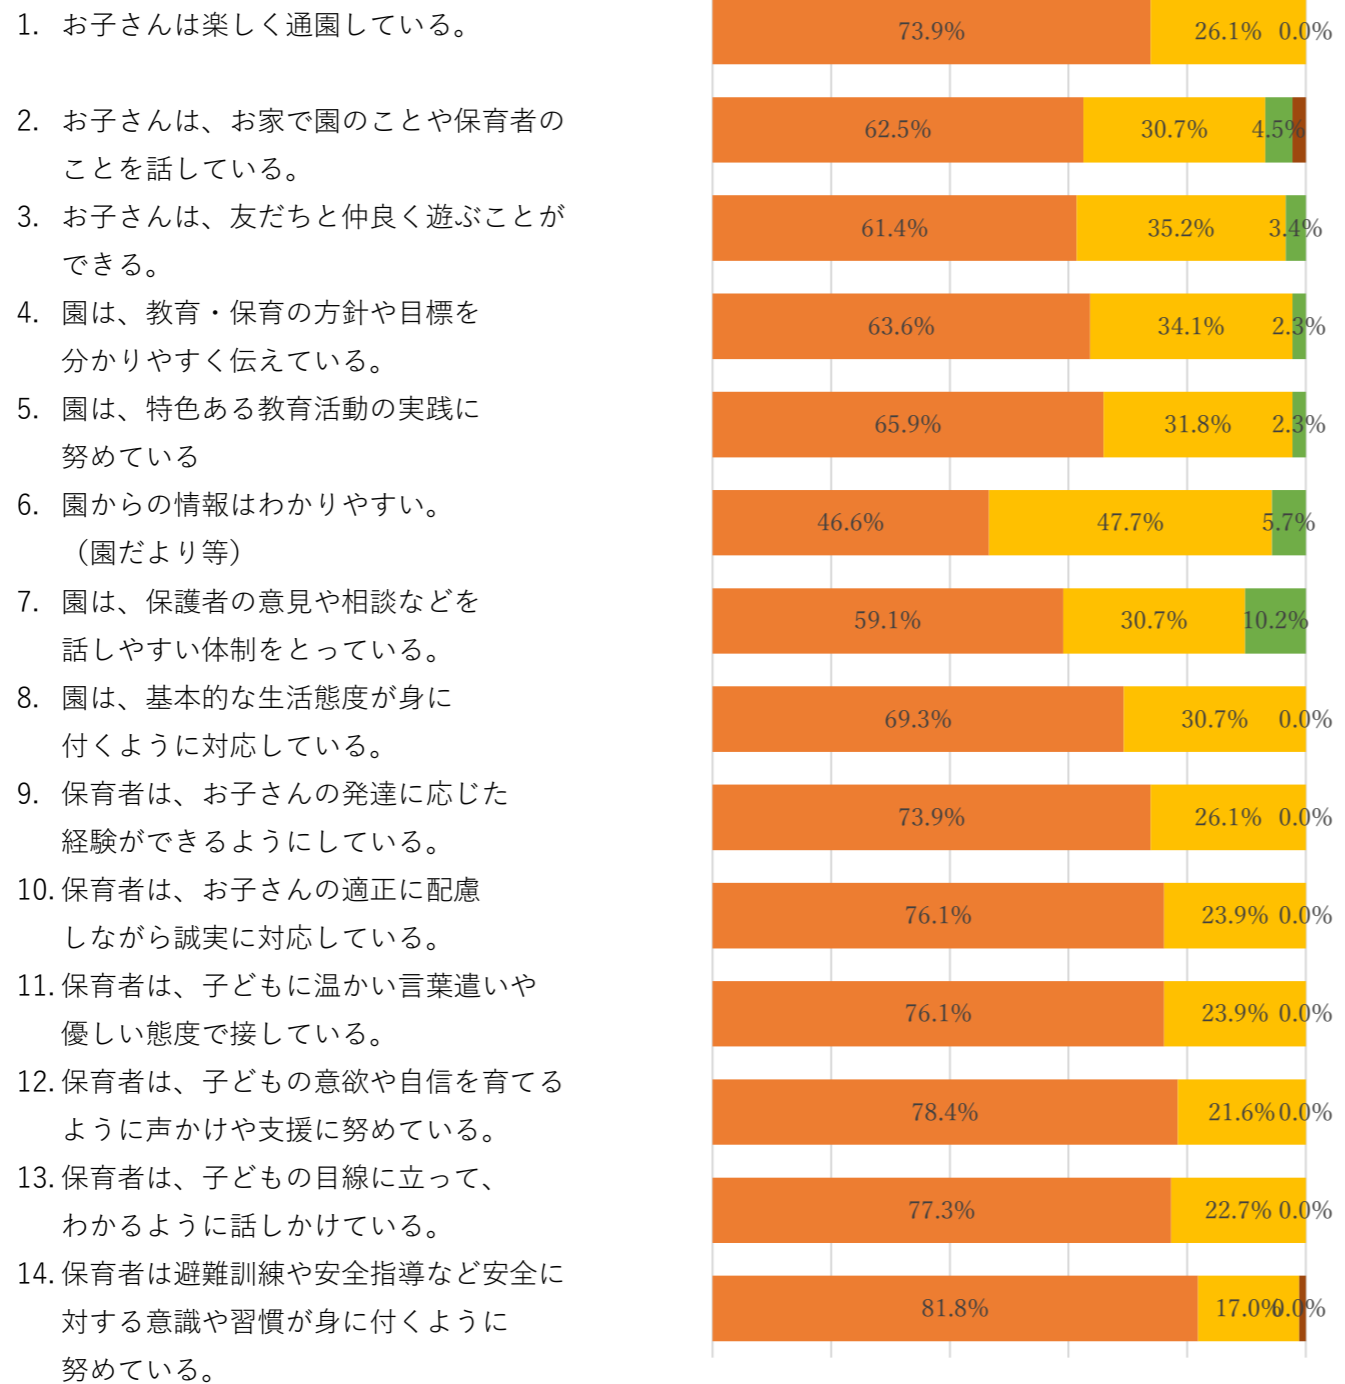

I. 教育・保育活動について