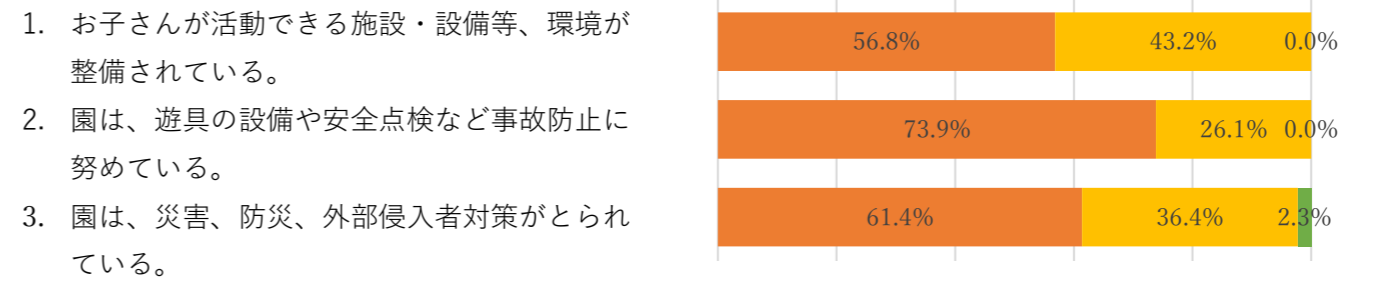

III. 管理・運営について