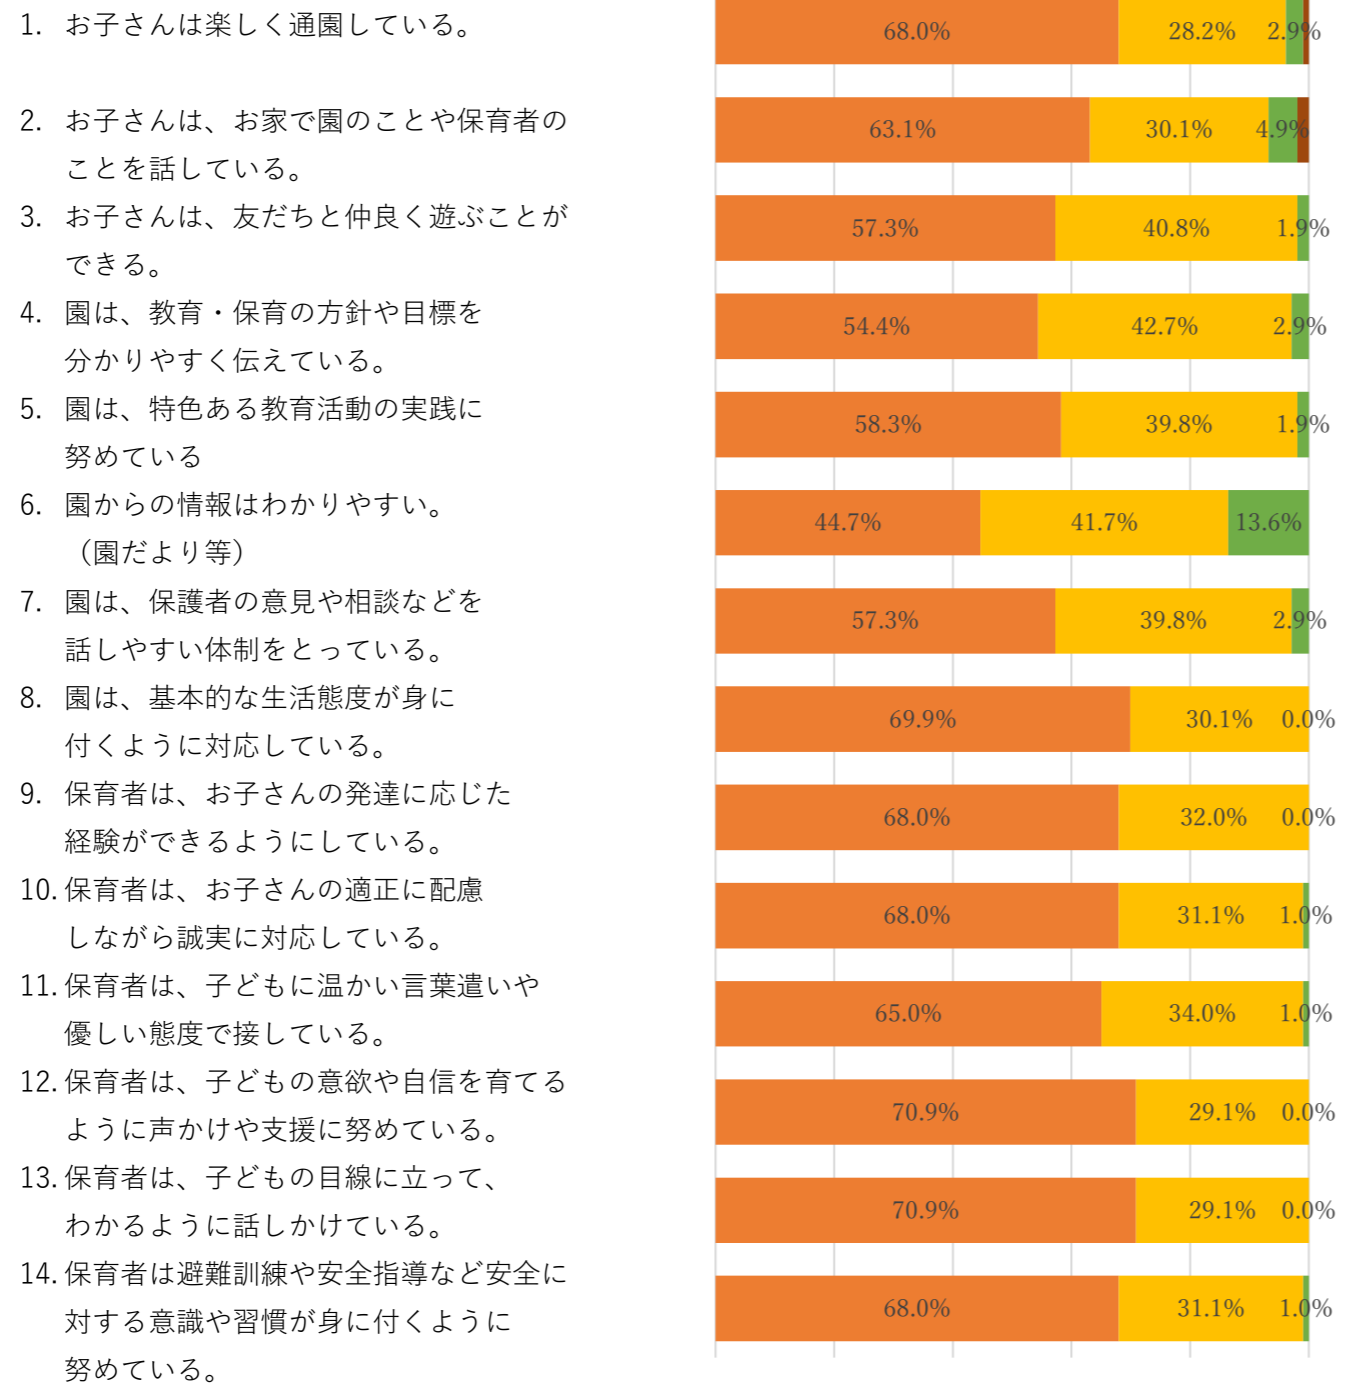

2023年度 茨城キリスト教大学附属認定こども園保護者アンケートの集計結果について（みらい園）

アンケートの結果がまとまりましたので、以下の通りご報告いたします。保護者の皆さまにはアンケートにご協力いただきましてありがとうございます。

I. 教育・保育活動について

II. 給食等の実施状況について

III. 管理・運営について

IV. 子育て支援について