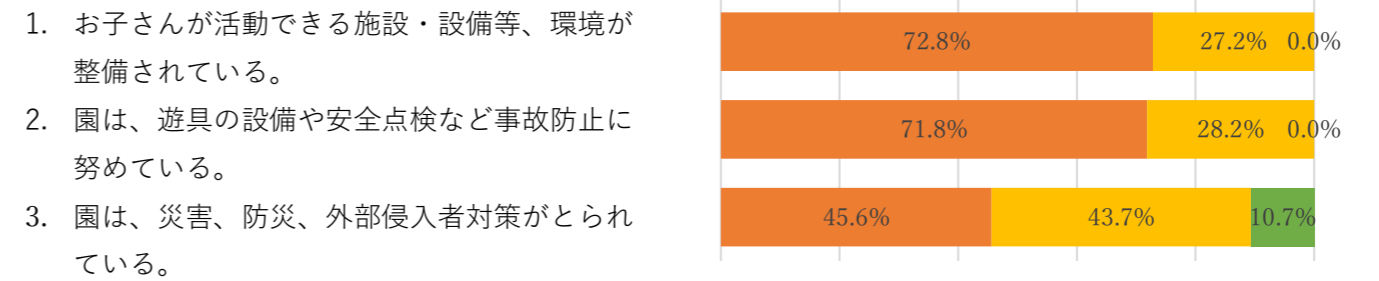

2023年度 茨城キリスト教大学附属認定こども園保護者アンケートの集計結果について（みらい園）

アンケートの結果がまとまりましたので、以下の通りご報告いたします。保護者の皆さまにはアンケートにご協力いただきましてありがとうございます。

I. 教育・保育活動について

II. 給食等の実施状況について

III. 管理・運営について

IV. 子育て支援について