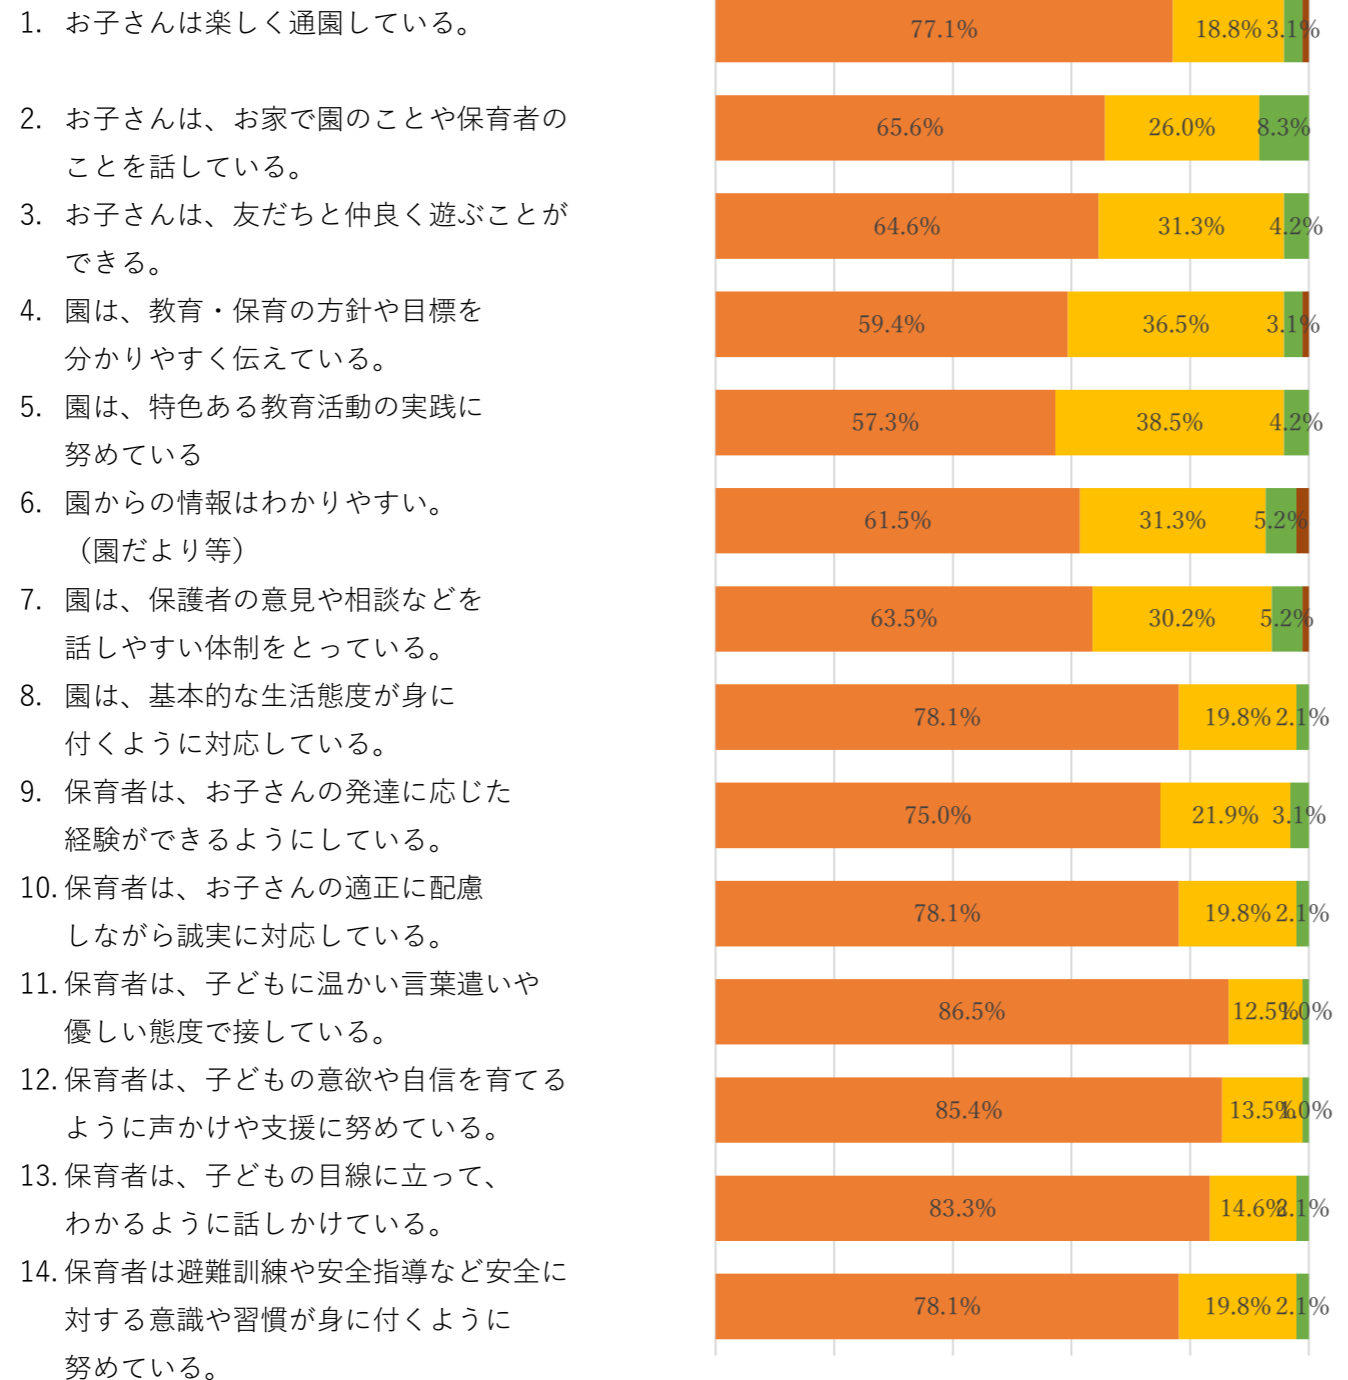

2022年度 茨城キリスト教大学附属認定こども園保護者アンケートの集計結果について（せいじ園）

アンケートの結果がまとまりましたので、以下の通りご報告いたします。保護者の皆さまにはアンケートにご協力いただきましてありがとうございます。

I. 教育・保育活動について

II. 給食等の実施状況について

III. 管理・運営について

IV. 子育て支援について