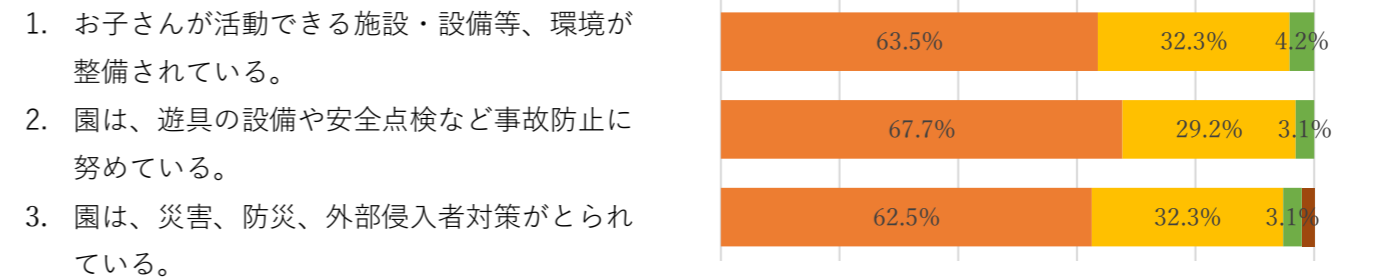

2022年度 茨城キリスト教大学附属認定こども園保護者アンケートの集計結果について（せいじ園）

アンケートの結果がまとまりましたので、以下の通りご報告いたします。保護者の皆さまにはアンケートにご協力いただきましてありがとうございます。

I. 教育・保育活動について

II. 給食等の実施状況について

III. 管理・運営について

IV. 子育て支援について