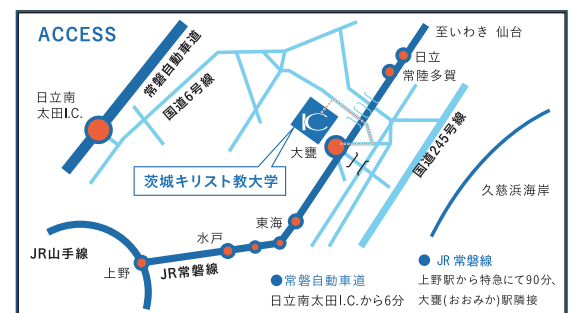

### 教員による個別進学相談

15:20-17:00 文学部 11号館 2F 11205 教室  
生活科・看護・経営学部 11号館 2F 11206 教室

### 入試+なんでも相談コーナー

14:30-17:00 11号館 2F 11207 教室

入試の制度・手続のこと、寮やアパート、奨学金・・・分からないことは「なんでも」ここでお願いします。

受付・総合案内	資料配布コーナー	休憩室	アンケート回収	PRESENT
14:00-17:00 11号館 2F ご不明な点がございましたら本学スタッフまでお気軽にお問い合わせください。	14:30-17:00 11号館 1F 願書、入学案内、入試ガイド、センター入試過去問題、各種リーフレットを無料で配布しています。	14:30-17:00 11号館 2F 11204 教室 大学の風景をスライドショーで上映します。授業に関する資料も閲覧することができます。	14:30-17:00 11号館 1F、2F (受付) アンケート提出者には、ICグッズプレゼント！	

# 茨城キリスト教大学 IBARAKI CHRISTIAN UNIVERSITY

- 文学部 ● 文化交流学科 ● 現代英語学科 ● 児童教育学科 (児童教育専攻・幼児保育専攻)
- 生活科学部 ● 人間福祉学科 (福祉コース/心理カウンセリングコース) ● 食物健康科学科
- 看護学部 ● 看護学科
- 経営学部 ● 経営学科 <2011年4月新設>
- 大学院 ● 文学研究科 (英語英米文学専攻/教育学専攻)
- 生活科学研究科 (食物健康科学専攻) <2011年4月新設>
- 看護学研究科 (看護学専攻) <2011年4月新設>

# CAMPUS MAP